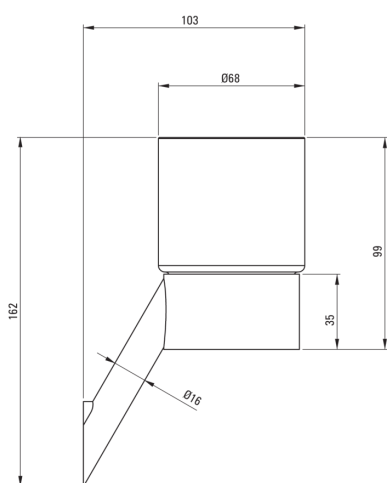

SILIA

Pahar, montare pe perete

Codul produsului: ADI_0911

Culoarea: cromat

Accesorii de baie

Material	alamă, sticlă
Înălțime [mm]	162
Lățime [mm]	68
Adâncimea [mm]	103
capacitate [l]	0.2

Caracteristici:

- Ușor de curățat și întreținut
- Doar cele mai bune materiale, a căror calitate a fost certificată prin teste de laborator
- Agent de curățare special, sigur pentru suprafețele curățate